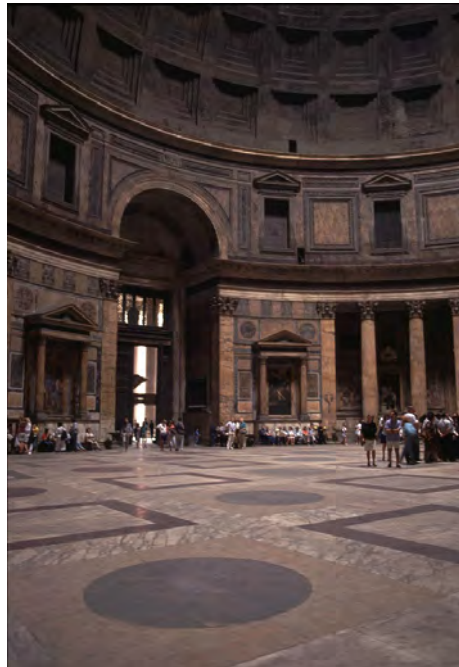

場所 | 光と影

一条の光の存在感
パンテオン
ローマ