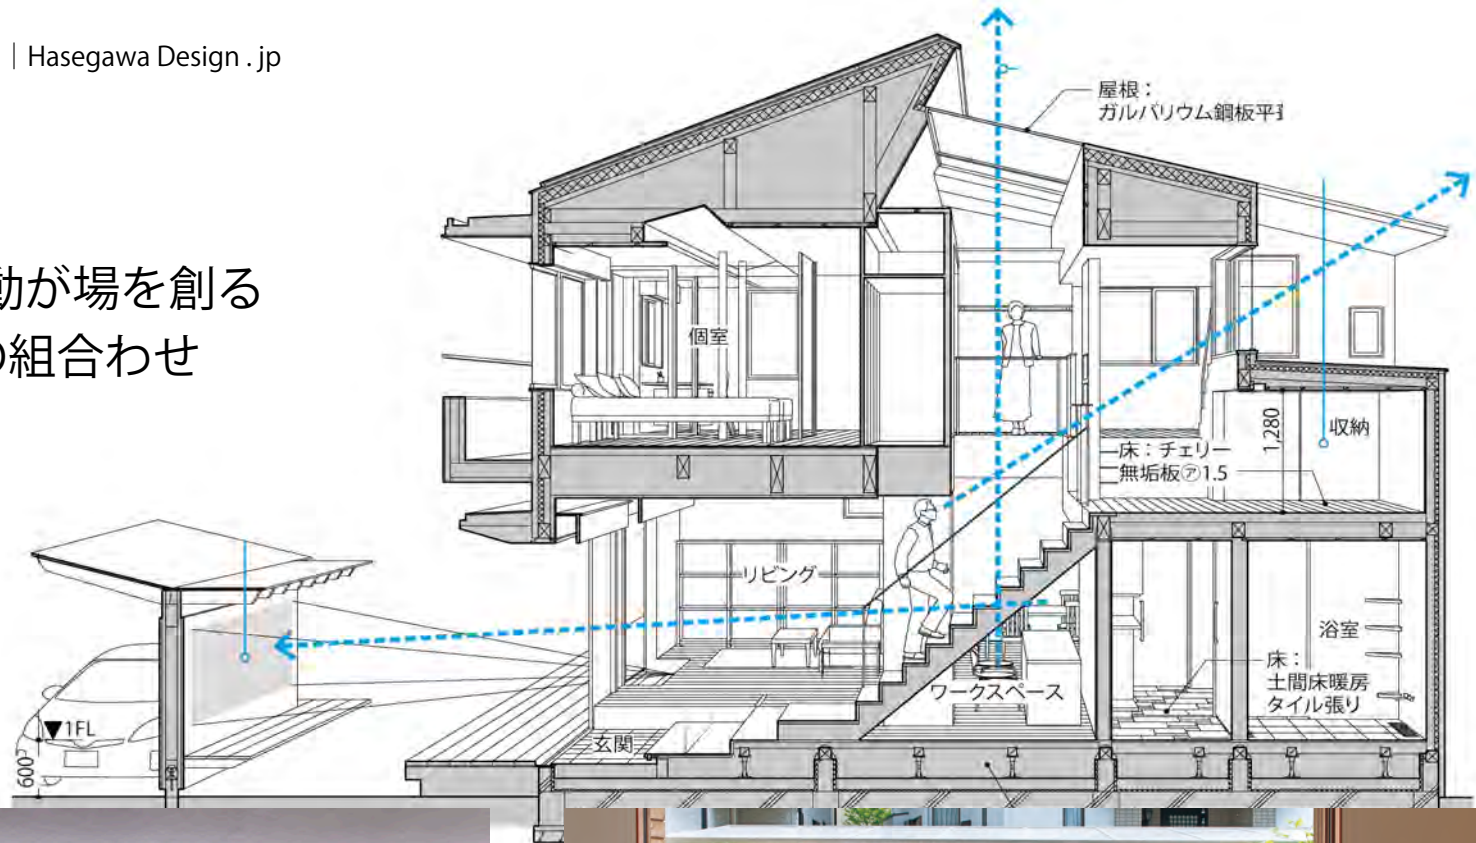

一括り立面
日本テレビパビリオン
汐留 | Hasegawa Design .jp

領域 | 世界を切替える

居場所 | 活動が場を創る
意外な活動の組み合わせ

Creative Design

居場所 | 活動が場を創る 意外な活動の組み合わせ

居場所 | 活動が場を創る 意外な活動の組み合わせ

Creative Design

ボルダリングハウス | 市川 | Hasegawa Design . jp

場所 | 光と影

一条の光の存在感
パンテオン
ローマ

裏地のある表皮
津田沼ハウス | Hasegawa
Design.jp

場所 | 表と裏

めくる
ロレックス
ラーニングセンター
スイス

Creative Design