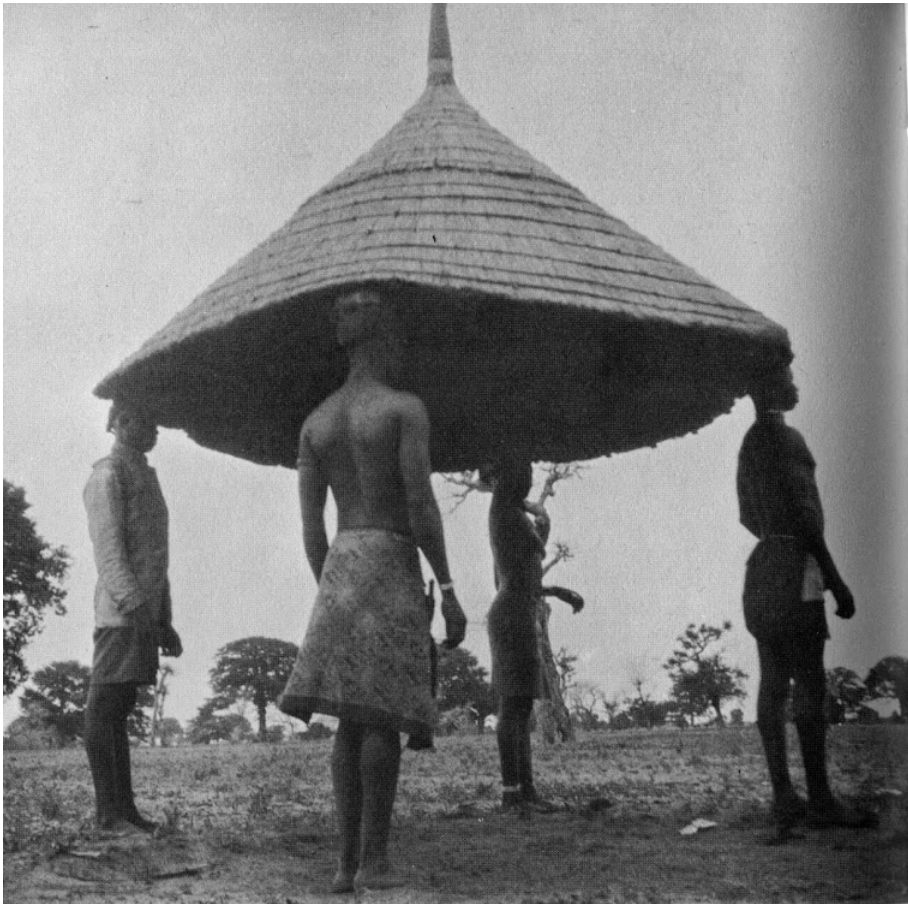

居場所

凸 プラス空間

バルコニー | balcony

affaireterre

東京 | Hasegawa Design . jp

ギニア | 屋根の移動
建築家なしの建築 バーナードルドフスキー

領域

屋根の効果