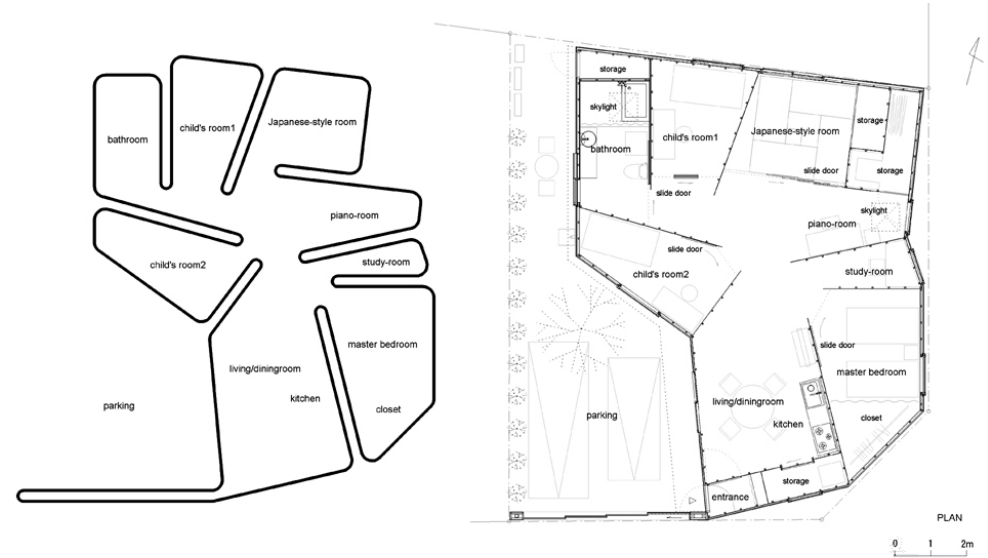

図と地・物体と背景

休符の家 | さいたま新都心 | Hasegawa Design . jp

領域 | ネガとポジ

図と地・物体と背景

Creative Design

領域 | 分離して繋げる 一筆で括る

一括り家具

一筆書き住宅プラン | 藤本壮介